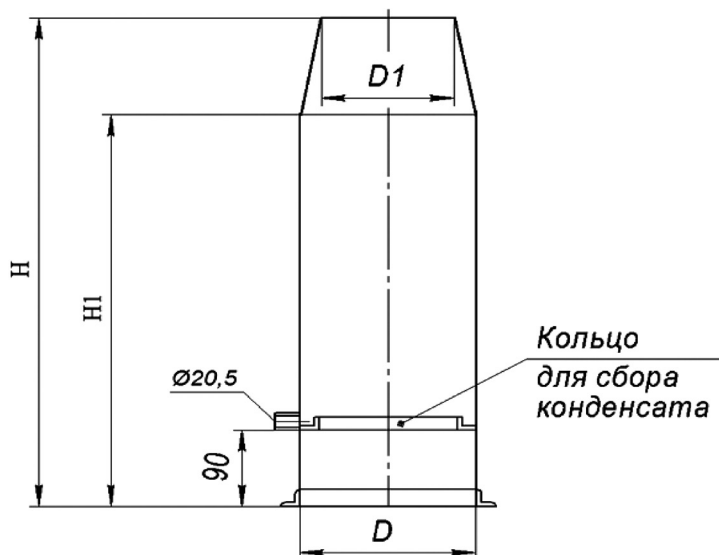

Конструкция

Насадок представляет собой сварную трубу, внутри которой установлено кольцо для сбора конденсата, в котором скапливаются атмосферные осадки и удаляются из системы через штуцер. Для увеличения скорости потока воздуха на выходе и увеличения эффективности насадка диаметр выхлопа сужается относительно присоединяемого воздуховода. Насадок НВК изготавливается из окрашенной черной стали или из нержавеющей стали.

ГАБАРИТНЫЕ И ПРИСОЕДИНИТЕЛЬНЫЕ РАЗМЕРЫ

| Маркировка | D, мм | D1, мм | H, мм | H1, мм | Масса, кг |
|------------|-------|--------|-------|--------|-----------|
| НВК-200 | 200 | 179 | 1100 | 880 | 8,4 |
| НВК-250 | 250 | 229 | 1100 | 880 | 10,5 |
| НВК-280 | 280 | 256 | 1220 | 1080 | 11,8 |
| НВК-315 | 315 | 287 | 1360 | 1200 | 14,5 |
| НВК-355 | 355 | 324 | 1520 | 1340 | 19,0 |
| НВК-400 | 400 | 367 | 1700 | 1510 | 23,0 |
| НВК-450 | 450 | 406 | 1900 | 1650 | 27,9 |
| НВК-500 | 500 | 456 | 2100 | 1850 | 33,8 |
| НВК-560 | 560 | 508 | 2350 | 2050 | 42,0 |
| НВК-630 | 630 | 568 | 2600 | 2250 | 52,0 |
| НВК-710 | 710 | 646 | 2700 | 2320 | 60,5 |
| НВК-800 | 800 | 730 | 2700 | 2300 | 68,4 |
| НВК-900 | 900 | 830 | 2700 | 2300 | 77,20 |
| НВК-1000 | 1000 | 923 | 4100 | 3650 | 128,0 |
| НВК-1120 | 1120 | 1033 | 4500 | 4080 | 159,0 |
| НВК-1250 | 1250 | 1163 | 4580 | 4080 | 178,0 |